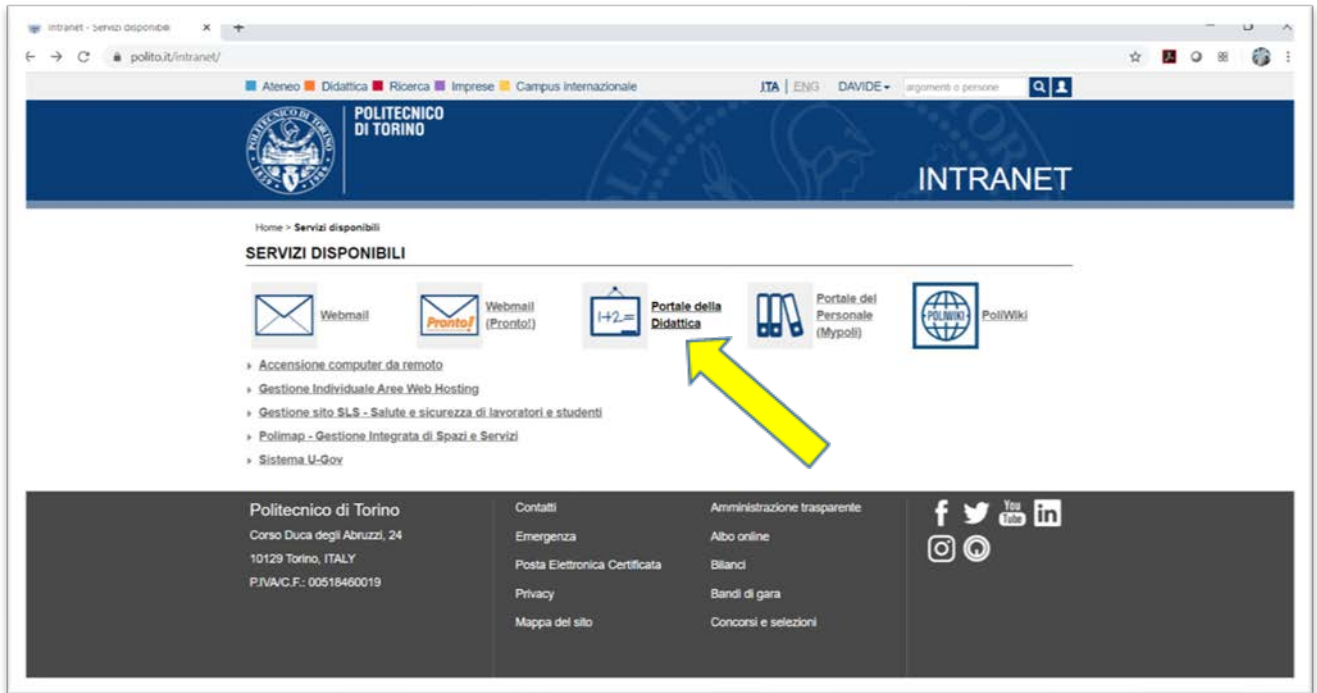

ISTRUZIONI PER L'ACCESSO ALLA PIATTAFORMA DI FORMAZIONE E-LEARNING

Per accedere alla piattaforma di formazione e-learning è necessario collegarsi al sito web istituzionale del Politecnico www.polito.it ed accedere alla pagina dei servizi intranet <https://www.polito.it/intranet/> collegandosi con le proprie credenziali personali di accesso:

Selezionare quindi il Portale della Didattica:

Nella pagina del Portale della Didattica, selezionare la pagina "Materiale":

Il link ai corsi contenuti nella piattaforma è presente all'interno del box *Corsi e-learning aperti alla comunità dell'Ateneo*: selezionare l'Informativa sulla sicurezza per la ripresa graduale delle attività.

The screenshot shows the 'Portale della Didattica' website for Politecnico di Torino. The main navigation bar includes 'La mia didattica', 'App Studenti', 'App Gestionali', 'Guide', 'Materiale', 'Tesi / P. Finali', 'POLIWiki', 'Account', and 'Politecnico di Torino'. The page content is divided into several sections: