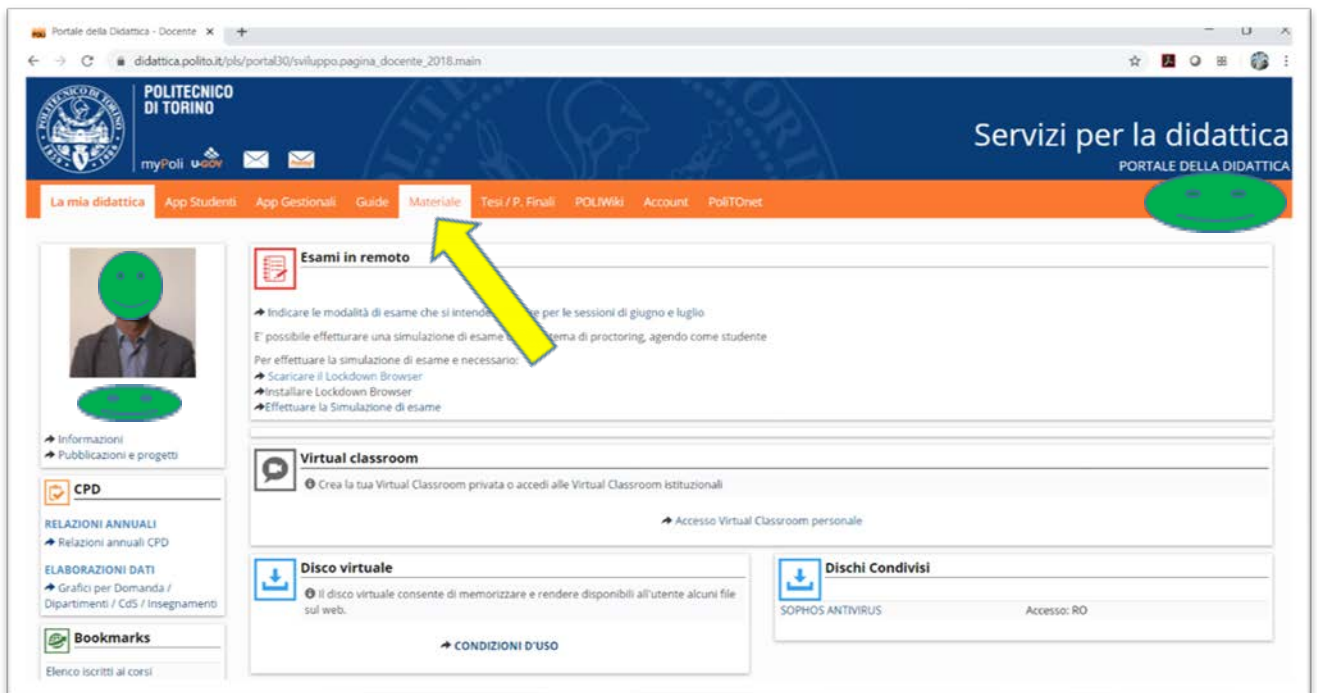

ISTRUZIONI PER L'ACCESSO ALLA PIATTAFORMA DI FORMAZIONE E-LEARNING

Per accedere alla piattaforma di formazione e-learning è necessario collegarsi al sito web istituzionale del Politecnico www.polito.it ed accedere alla pagina dei servizi intranet <https://www.polito.it/intranet/> collegandosi con le proprie credenziali personali di accesso:

Selezionare quindi il Portale della Didattica:

Nella pagina del Portale della Didattica, selezionare la pagina "Materiale":

Il link ai corsi contenuti nella piattaforma è presente all'interno del box *Corsi e-learning aperti alla comunità dell'Ateneo*: selezionare l'Informativa sulla sicurezza per la ripresa graduale delle attività.

The screenshot shows the 'Portale della Didattica' website for Politecnico di Torino. The main navigation bar includes 'La mia didattica', 'App Studenti', 'App Gestionali', 'Guide', 'Materiale', 'Tesi / P. Finali', 'POLIWiki', 'Account', and 'Politecnico di Torino'. The page content is divided into several sections: