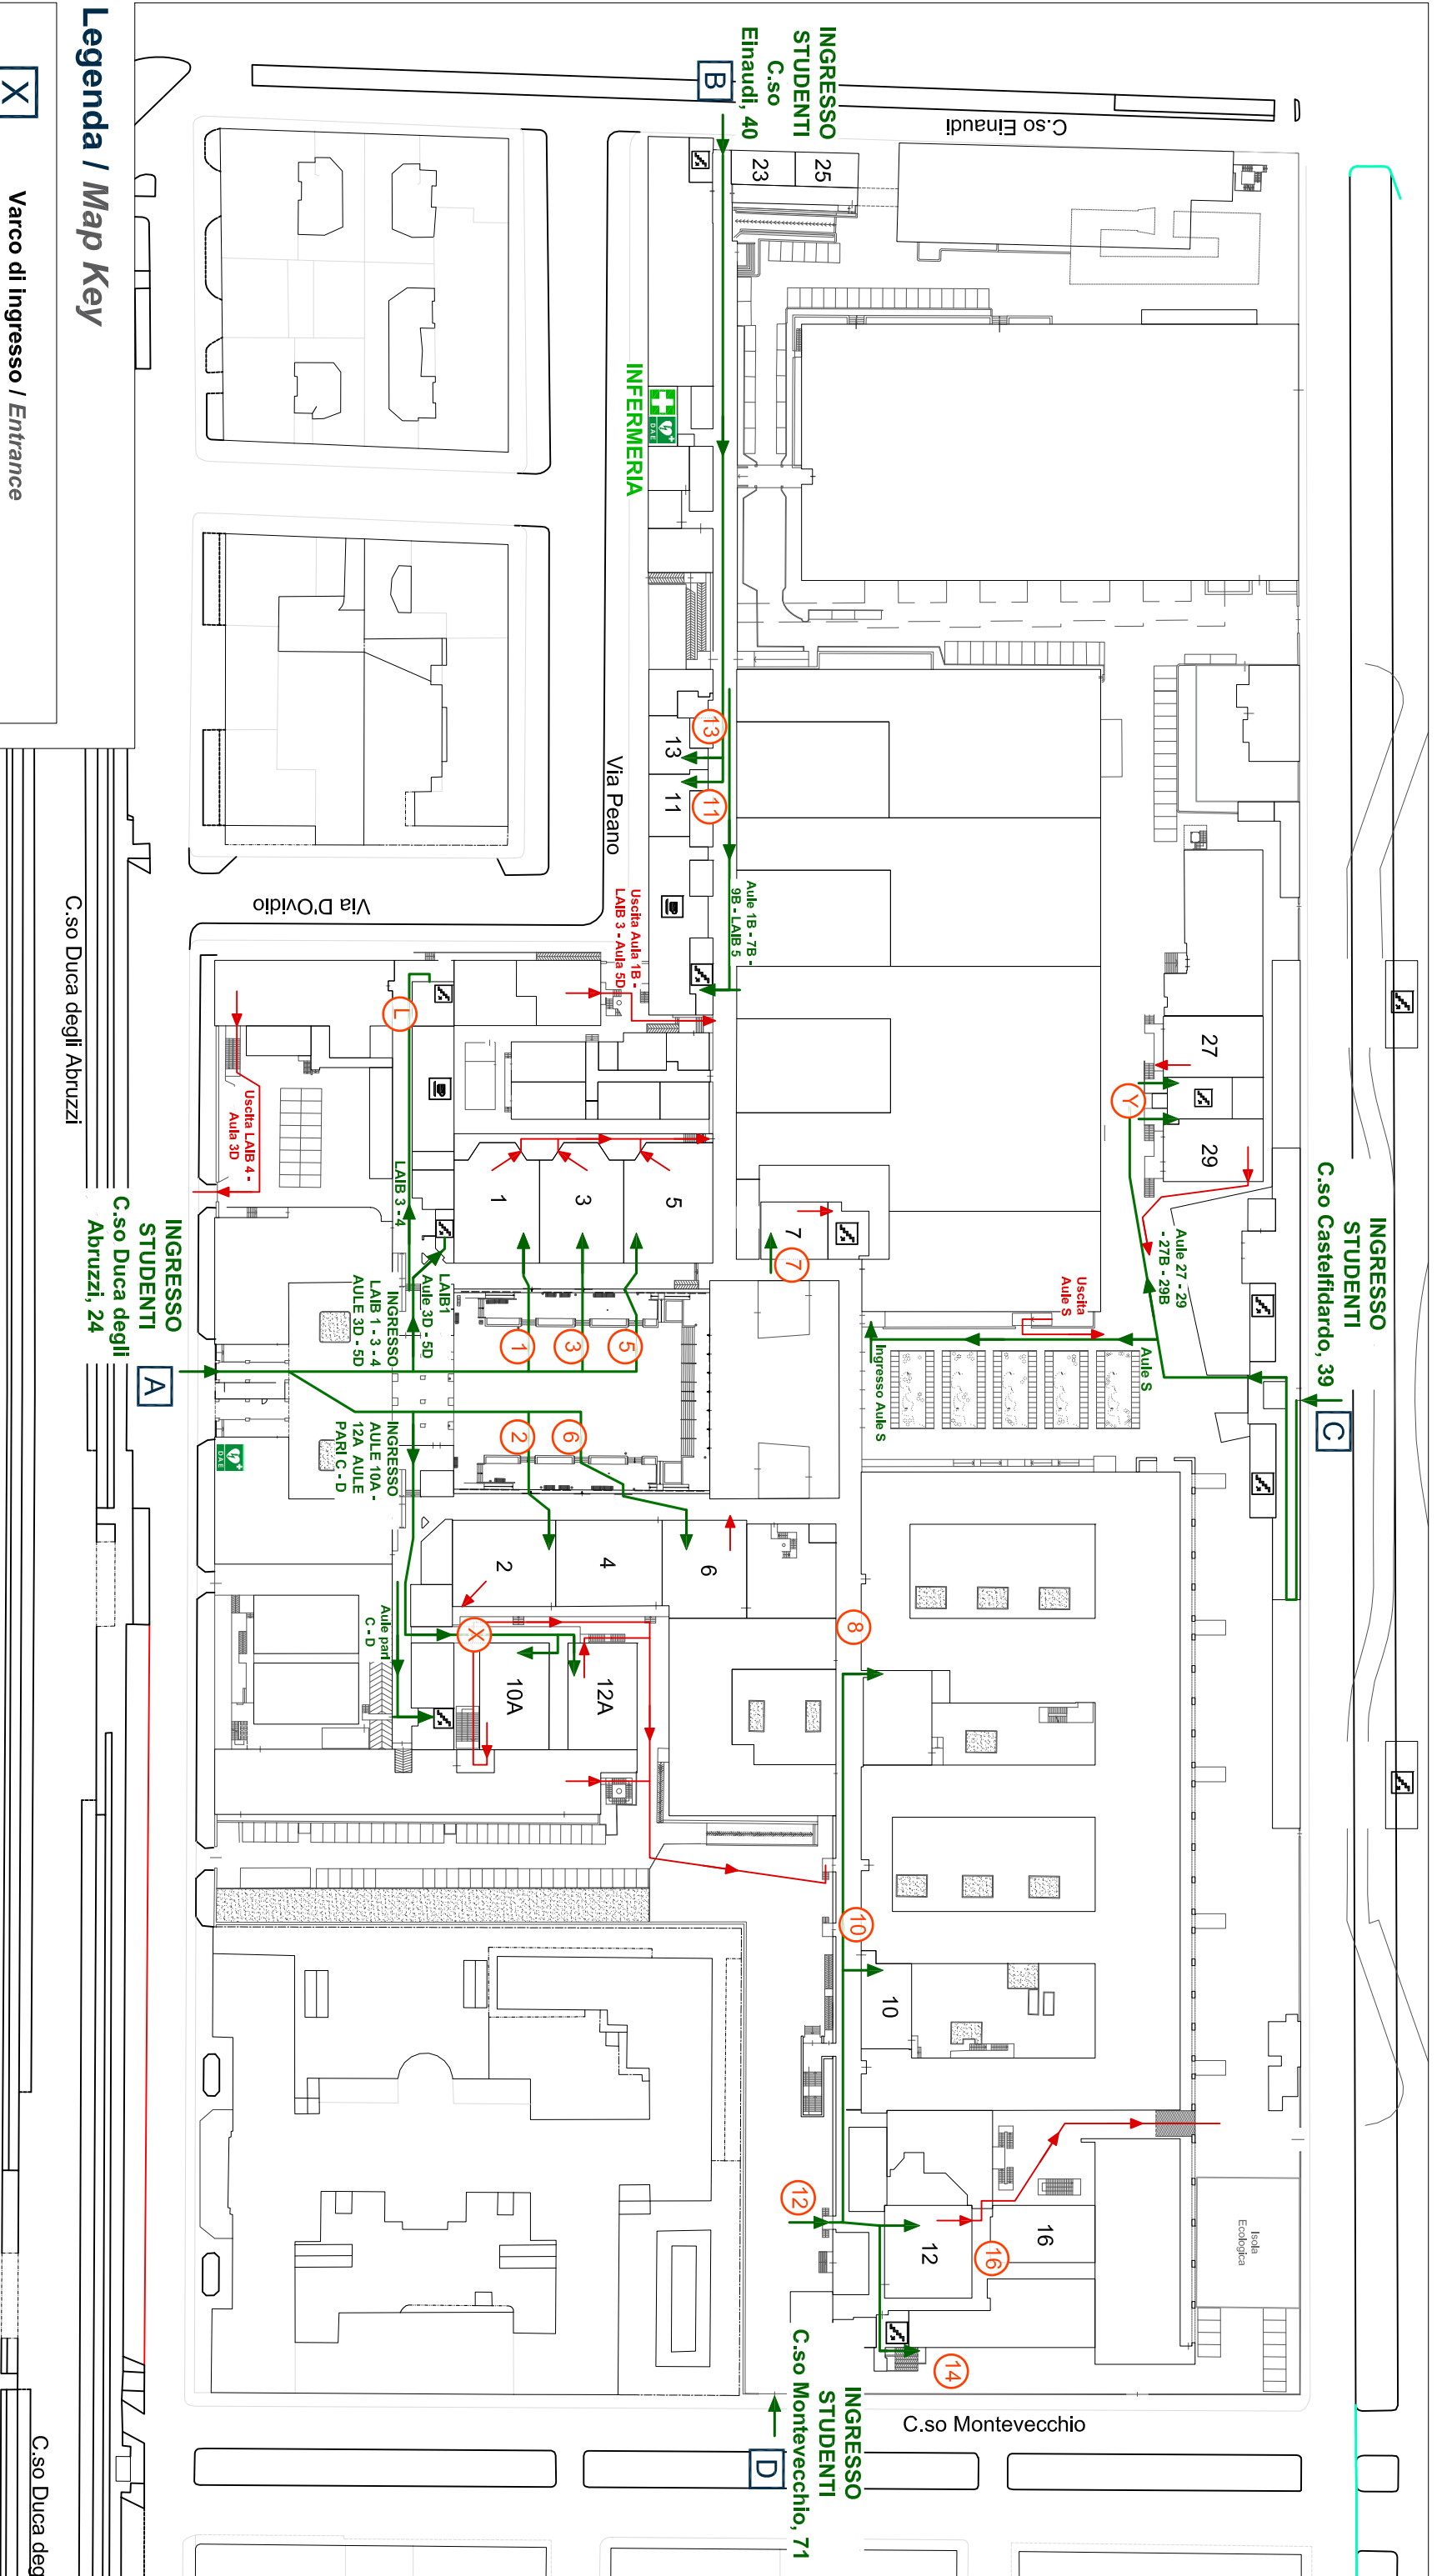

# ACCESSI AULE - SESSIONE ESAMI FEBBRAIO 2022 / ACCESS TO CLASSROOMS - FEBRUARY 2022 EXAM SESSION

Politecnico di Torino - Sede Centrale - Piano terra / Politecnico di Torino - Main Campus - Ground floor

## Legenda / Map Key

Varco di ingresso / Entrance

Punto di attesa / Standby point

Percorso ingresso / Entry path

Percorso uscita / Exit path

Politecnico di Torino

Politecnico di Torino - Sede Centrale di Torino - C.so Duca degli Abruzzi, 24

Accessi Aule per sessione esami febbraio 2022 - Planimetria

Tav. 1 - Piano terra

Rev. 0 del 14.01.2022

Scala: n.d.